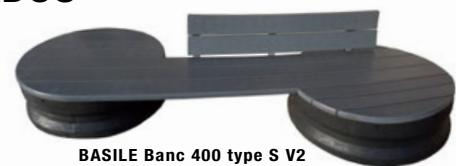

BASILE CONCEPT

PARKOUR / FREE RUN / MODULES DE SAUT

BASILE Parkour

BASILE MODULES PARKOUR ADO - Réf. MB595

modules Ø 950 Recyclène HD
Couleur Socle en Recyclène BP : Lattes en Recyclène HD :

BASILE Panneau d'informations spécifiques

MOBILIER DE REPOS ADOS

BASILE MODULES ASSISES - Réf. MB595-23

modules Ø 950 Recyclène HD
Couleur Socle en Recyclène BP : Lattes en Recyclène HD :

BASILE Banc 400 type S V2

BASILE Banquette 400 type S

BASILE Module B3