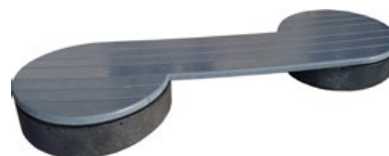

BASILE CONCEPT

PARKOUR / FREE RUN / MODULES DE SAUT

BASILE Parkour

BASILE MODULES PARKOUR ADO - Réf. MB595

modules Ø 950 Recyclène HD
Couleur Socle en Recyclène BP : Lattes en Recyclène HD :

BASILE Panneau d'informations spécifiques

MOBILIER DE REPOS ADOS

BASILE MODULES ASSISES - Réf. MB595-23

modules Ø 950 Recyclène HD
Couleur Socle en Recyclène BP : Lattes en Recyclène HD :

BASILE Banc 400 type S V2

BASILE Banquette 400 type S

BASILE Module B3